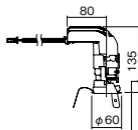

SmartArchi

NYY62103 (100V)

電球色 (3000K)

Ra85

Ⓢ希望小売価格 **24,000**円 (税抜)

※掲載の価格には消費税は含まれていません。

(70 lm) (7.2W) (9.7 lm/W) Ⓢ

LED内蔵・電源ユニット別売

埋込穴φ55・埋込高135・重0.3kg

仕様：反射板：プラスチック(アルミ蒸着鏡面仕上)

枠：アルミダイカスト(ホワイトつや消し仕上)

光源寿命40000時間(光束維持率70%)

備考：適合電源ユニット：非調光タイプNTS90101 LE1 (別売)

オプション：ディフュージョンフィルターNYY90001

(別売)・スプレッドフィルターNYY90002 (別売)

狭角タイプ

埋込型

●天井面取付専用

NYY75013相当品

注)必ず適合電源ユニットと組み合わせてご使用ください。

注)調光はできません。

注)直下近接限度30cm

注)断熱施工仕様ではありません。

注)施工時、埋込高さは230mm以上必要となります。

注)LEDにはバラツキがあるため、同一品番商品でも商品ごとに発光色、明るさが異なる場合があります。