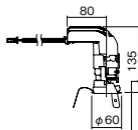

SmartArchi

NYY62103 (100-242V)

電球色 (3000K)

Ra85

Ⓜ希望小売価格 **24,000**円 (税抜)

※掲載の価格には消費税は含まれていません。

(70 lm) (7.2W) (9.7 lm/W) Ⓢ

LED内蔵・電源ユニット別売

埋込穴φ55・埋込高135・重0.3kg

仕様: 反射板: プラスチック (アルミ蒸着鏡面仕上)

枠: アルミダイカスト (ホワイトつや消し仕上)

光源寿命40000時間 (光束維持率70%)

備考: 適合電源ユニット: 非調光タイプNTS90101 LE9 (別売)

オプション: ディフュージョンフィルターNYY90001

(別売)・スプレッドフィルターNYY90002 (別売)

狭角タイプ

埋込型

●天井面取付専用

NYY75013相当品

注) 必ず適合電源ユニットと組み合わせてご使用ください。

注) 調光はできません。

注) 直下近接限度30cm

注) 断熱施工仕様ではありません。

注) 施工時、埋込高さは230mm以上必要となります。

注) LEDにはバラツキがあるため、同一品番商品でも商品ごとに発光色、明るさが異なる場合があります。