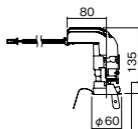

SmartArchi

NYY62103 (100-242V)

電球色 (3000K)

Ra85

Ⓜ希望小売価格 **24,000**円(税抜)

※掲載の価格には消費税は含まれていません。

(70 lm) (7.2W) (9.7 lm/W) Ⓢ

LED内蔵・電源ユニット別売

埋込穴φ55・埋込高135・重0.3kg

仕様: 反射板: プラスチック(アルミ蒸着鏡面仕上)

枠: アルミダイカスト(ホワイトつや消し仕上)

光源寿命40000時間(光束維持率70%)

備考: 適合電源ユニット(別売): 調光タイプNTS90101 LJ9

オプション(別売): ディフュージョンフィルター

NYY90001・スプレッドフィルターNYY90002

適合調光器(別売): ライトマネージャーFx NQ28861K・

NQ28841K

信号線式ライコンNQ21526・NQ21516・NQ21506・

NQ21505・NQ21502

ライトコントロール・信号線式(LED・インバータ蛍光

灯用)NQ21535U・NQ21532U

狭角タイプ

埋込型

●天井面取付専用

調光範囲(約1%~100%)

セパレートセルコン(A、AN、NTタイプ)との組み合わせ

可能

NYY75013相当品

注)必ず適合電源ユニットと組み合わせてご使用ください。

注)調光する場合は適合調光器(別売)と組み合わせてご使用ください。

注)直下近接限度30cm

注)断熱施工仕様ではありません。

注)施工時、埋込高さは230mm以上必要となります。

注)LEDにはバラツキがあるため、同一品番商品でも商品ごとに発光色、明るさが異なる場合があります。