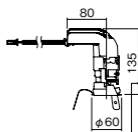

SmartArchi

NYY62103 (100-242V)

電球色(3000K)

Ra85

Ⓜ希望小売価格 **24,000**円(税抜)

※掲載の価格には消費税は含まれていません。

(110 lm) (12.2W) (9.0 lm/W) Ⓢ

LED内蔵・電源ユニット別売

埋込穴φ55・埋込高135・重0.3kg

仕様: 反射板: プラスチック(アルミ蒸着鏡面仕上)

枠: アルミダイカスト(ホワイトつや消し仕上)

光源寿命40000時間(光束維持率70%)

備考: 適合電源ユニット(別売): 調光タイプNTS90151 DD9

オプション(別売): ディフュージョンフィルター

NYY90001・スプレッドフィルターNYY90002

狭角タイプ

埋込型

●天井面取付専用

調光範囲(約1%~100%)

DALI-2(国際標準規格の照明制御通信方式)対応

NYY75013相当品

注)必ず適合電源ユニットと組み合わせてご使用ください。

注)調光する場合は適合調光器(別売)と組み合わせてご使用ください。

注)直下近接限度30cm

注)断熱施工仕様ではありません。

注)施工時、埋込高さは230mm以上必要となります。

注)LEDにはバラツキがあるため、同一品番商品でも商品ごとに発光色、明るさが異なる場合があります。