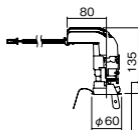

可能

注)必ず適合電源ユニットと組み合わせてご使用ください。

注)調光する場合は適合調光器(別売)と組み合わせてご使用ください。

注)直下近接限度30cm

注)断熱施工仕様ではありません。

注)施工時、埋込高さは230mm以上必要となります。

注)LEDにはバラツキがあるため、同一品番商品でも商品ごとに発光色、明るさが異なる場合があります。

オプション取付時：141