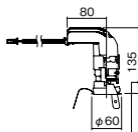

SmartArchi

NYY62103 (100-242V)

電球色(3000K)

Ra85

●希望小売価格**24,000**円(税抜)

※掲載の価格には消費税は含まれていません。

(130 lm) (15.5W) (8.3 lm/W) Ⓢ

LED内蔵・電源ユニット別売

埋込穴φ55・埋込高135・重0.3kg

仕様: 反射板: プラスチック(アルミ蒸着鏡面仕上)

枠: アルミダイカスト(ホワイトつや消し仕上)

光源寿命40000時間(光束維持率70%)

備考: 適合電源ユニット(別売): 調光タイプNTS90201 DD9

オプション(別売): ディフュージョンフィルター

NYY90001・スプレッドフィルターNYY90002

狭角タイプ

埋込型

●天井面取付専用

調光範囲(約1%~100%)

DALI-2(国際標準規格の照明制御通信方式)対応

NYY75013相当品

注)必ず適合電源ユニットと組み合わせてご使用ください。

注)調光する場合は適合調光器(別売)と組み合わせてご使用ください。

注)直下近接限度30cm

注)断熱施工仕様ではありません。

注)施工時、埋込高さは230mm以上必要となります。

注)LEDにはバラツキがあるため、同一品番商品でも商品ごとに発光色、明るさが異なる場合があります。