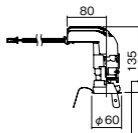

SmartArchi

NYY62104 (100V)

電球色 (2700K)

Ra85

◎希望小売価格 **24,000**円 (税抜)

※掲載の価格には消費税は含まれていません。

(65 lm) (7.2W) (9.0 lm/W) Ⓢ

LED内蔵・電源ユニット別売

埋込穴φ55・埋込高135・重0.3kg

仕様：反射板：プラスチック(アルミ蒸着鏡面仕上)

枠：アルミダイカスト(ホワイトつや消し仕上)

光源寿命40000時間(光束維持率70%)

備考：適合電源ユニット：非調光タイプNTS90101 LE1 (別売)

オプション：ディフュージョンフィルターNYY90001

(別売)・スプレッドフィルターNYY90002 (別売)

狭角タイプ

埋込型

●天井面取付専用

NYY75012相当品

注)必ず適合電源ユニットと組み合わせてご使用ください。

注)調光はできません。

注)直下近接限度30cm

注)断熱施工仕様ではありません。

注)施工時、埋込高さは230mm以上必要となります。

注)LEDにはバラツキがあるため、同一品番商品でも商品ごとに発光色、明るさが異なる場合があります。