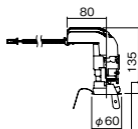

SmartArchi

NYY62104 (100-242V)

電球色(2700K)

Ra85

Ⓜ希望小売価格 **24,000**円(税抜)

※掲載の価格には消費税は含まれていません。

(105 lm) (12W) (8.7 lm/W) Ⓢ

LED内蔵・電源ユニット別売

埋込穴φ55・埋込高135・重0.3kg

仕様: 反射板: プラスチック(アルミ蒸着鏡面仕上)

枠: アルミダイカスト(ホワイトつや消し仕上)

光源寿命40000時間(光束維持率70%)

備考: 適合電源ユニット(別売): 調光タイプNTS90151 LJ9

オプション(別売): ディフュージョンフィルター

NYY90001・スプレッドフィルターNYY90002

適合調光器(別売): ライトマネージャーFx NQ28861K・

NQ28841K

信号線式ライコンNQ21526・NQ21516・NQ21506・

NQ21505・NQ21502

ライトコントロール・信号線式(LED・インバータ蛍光

灯用)NQ21535U・NQ21532U

狭角タイプ

埋込型

●天井面取付専用

調光範囲(約1%~100%)

セパレートセルコン(A、AN、NTタイプ)との組み合わせ

可能

NYY75012相当品

注)必ず適合電源ユニットと組み合わせてご使用ください。

注)調光する場合は適合調光器(別売)と組み合わせてご使用ください。

注)直下近接限度30cm

注)断熱施工仕様ではありません。

注)施工時、埋込高さは230mm以上必要となります。

注)LEDにはバラツキがあるため、同一品番商品でも商品ごとに発光色、明るさが異なる場合があります。