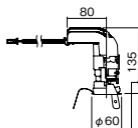

可能

注)必ず適合電源ユニットと組み合わせてご使用ください。

注)調光する場合は適合調光器(別売)と組み合わせてご使用ください。

注)直下近接限度30cm

注)断熱施工仕様ではありません。

注)施工時、埋込高さは230mm以上必要となります。

注)LEDにはバラツキがあるため、同一品番商品でも商品ごとに発光色、明るさが異なる場合があります。

オプション取付時: 141