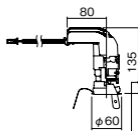

SmartArchi

NYY62104 (100-242V)

電球色(2700K)

Ra85

●希望小売価格**24,000**円(税抜)

※掲載の価格には消費税は含まれていません。

(120 lm) (15.5W) (7.7 lm/W) Ⓢ

LED内蔵・電源ユニット別売

埋込穴φ55・埋込高135・重0.3kg

仕様: 反射板: プラスチック(アルミ蒸着鏡面仕上)

枠: アルミダイカスト(ホワイトつや消し仕上)

光源寿命40000時間(光束維持率70%)

備考: 適合電源ユニット(別売): 調光タイプNTS90201 DD9

オプション(別売): ディフュージョンフィルター

NYY90001・スプレッドフィルターNYY90002

狭角タイプ

埋込型

●天井面取付専用

調光範囲(約1%~100%)

DALI-2(国際標準規格の照明制御通信方式)対応

NYY75012相当品

注)必ず適合電源ユニットと組み合わせてご使用ください。

注)調光する場合は適合調光器(別売)と組み合わせてご使用ください。

注)直下近接限度30cm

注)断熱施工仕様ではありません。

注)施工時、埋込高さは230mm以上必要となります。

注)LEDにはバラツキがあるため、同一品番商品でも商品ごとに発光色、明るさが異なる場合があります。