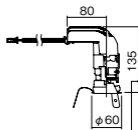

SmartArchi

NYY62104 (100-242V)

電球色 (2700K)

Ra85

◎希望小売価格 **24,000**円 (税抜)

※掲載の価格には消費税は含まれていません。

(120 lm) (15.4W) (7.7 lm/W) Ⓢ

LED内蔵・電源ユニット別売

埋込穴φ55・埋込高135・重0.3kg

仕様：反射板：プラスチック(アルミ蒸着鏡面仕上)

枠：アルミダイカスト(ホワイトつや消し仕上)

光源寿命40000時間(光束維持率70%)

備考：適合電源ユニット：非調光タイプNTS90201 LE9 (別売)

オプション：ディフュージョンフィルターNYY90001

(別売)・スプレッドフィルターNYY90002 (別売)

狭角タイプ

埋込型

●天井面取付専用

NYY75012相当品

注)必ず適合電源ユニットと組み合わせてご使用ください。

注)調光はできません。

注)直下近接限度30cm

注)断熱施工仕様ではありません。

注)施工時、埋込高さは230mm以上必要となります。

注)LEDにはバラツキがあるため、同一品番商品でも商品ごとに発光色、明るさが異なる場合があります。