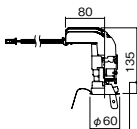

調光範囲(約1%~100%)

セパレートセルコン(A、AN、NTタイプ)との組み合わせ

可能

NYY75012相当品

注)必ず適合電源ユニットと組み合わせてご使用ください。

注)調光する場合は適合調光器(別売)と組み合わせてご使用ください。

注)直下近接限度30cm

注)断熱施工仕様ではありません。

注)施工時、埋込高さは230mm以上必要となります。

注)LEDにはバラツキがあるため、同一品番商品でも商品ごとに発光色、明るさが異なる場合があります。

オプション取付時: 141