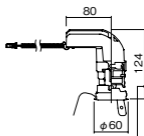

SmartArchi

NYY62111 (100-242V)

白色(4000K)

Ra85

●希望小売価格**24,000**円(税抜)

※掲載の価格には消費税は含まれていません。

(215 lm) (7.8W) (27.5 lm/W) Ⓢ

LED内蔵・電源ユニット別売

埋込穴φ55・埋込高124・重0.3kg

仕様: 反射板: プラスチック(アルミ蒸着鏡面仕上)

枠: アルミダイキャスト(ホワイトつや消し仕上)

光源寿命40000時間(光束維持率70%)

備考: 適合電源ユニット(別売): 調光タイプNTS90101 DD9

オプション(別売): ディフュージョンフィルター

NYY90001・スプレッドフィルターNYY90002

中角タイプ

埋込型

●天井面取付専用

調光範囲(約1%~100%)

DALI-2(国際標準規格の照明制御通信方式)対応

NYY75024相当品

注)必ず適合電源ユニットと組み合わせてご使用ください。

注)調光する場合は適合調光器(別売)と組み合わせてご使用ください。

注)直下近接限度30cm

注)断熱施工仕様ではありません。

注)施工時、埋込高さは230mm以上必要となります。

注)LEDにはパラツキがあるため、同一品番商品でも商品ごとに発光色、明るさが異なる場合があります。