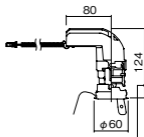

SmartArchi

NYY62111 (100V)

白色(4000K)

Ra85

●希望小売価格**24,000**円(税抜)

※掲載の価格には消費税は含まれていません。

(215 lm) (7.2W) (29.8 lm/W) Ⓢ

LED内蔵・電源ユニット別売

埋込穴φ55・埋込高124・重0.3kg

仕様: 反射板: プラスチック(アルミ蒸着鏡面仕上)

枠: アルミダイカスト(ホワイトつや消し仕上)

光源寿命40000時間(光束維持率70%)

備考: 適合電源ユニット: 非調光タイプNTS90101 LE1 (別売)

オプション: ディフュージョンフィルターNYY90001

(別売)・スプレッドフィルターNYY90002 (別売)

中角タイプ

埋込型

●天井面取付専用

NYY75024相当品

注)必ず適合電源ユニットと組み合わせてご使用ください。

注)調光はできません。

注)直下近接限度30cm

注)断熱施工仕様ではありません。

注)施工時、埋込高さは230mm以上必要となります。

注)LEDにはバラツキがあるため、同一品番商品でも商品ごとに発光色、明るさが異なる場合があります。