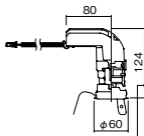

SmartArchi

NYY62111 (100-242V)

白色(4000K)

Ra85

●希望小売価格**24,000**円(税抜)

※掲載の価格には消費税は含まれていません。

(215 lm) (7.2W) (29.8 lm/W) Ⓢ

LED内蔵・電源ユニット別売

埋込穴φ55・埋込高124・重0.3kg

仕様: 反射板: プラスチック(アルミ蒸着鏡面仕上)

枠: アルミダイカスト(ホワイトつや消し仕上)

光源寿命40000時間(光束維持率70%)

備考: 適合電源ユニット: 非調光タイプNTS90101 LE9 (別売)

オプション: ディフュージョンフィルターNYY90001

(別売)・スプレッドフィルターNYY90002 (別売)

中角タイプ

埋込型

●天井面取付専用

NYY75024相当品

注)必ず適合電源ユニットと組み合わせてご使用ください。

注)調光はできません。

注)直下近接限度30cm

注)断熱施工仕様ではありません。

注)施工時、埋込高さは230mm以上必要となります。

注)LEDにはバラツキがあるため、同一品番商品でも商品ごとに発光色、明るさが異なる場合があります。