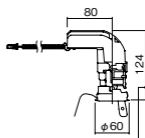

NYY75024相当品

注)必ず適合電源ユニットと組み合わせてご使用ください。

注)調光する場合は適合調光器(別売)と組み合わせてご使用ください。

注)直下近接限度30cm

注)断熱施工仕様ではありません。

注)施工時、埋込高さは230mm以上必要となります。

注)LEDにはバラツキがあるため、同一品番商品でも商品ごとに発光色、明るさが異なる場合があります。

オプション取付時: 130