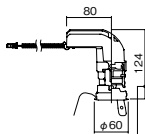

NYY75024相当品

注)必ず適合電源ユニットと組み合わせてご使用ください。

注)調光する場合は適合調光器(別売)と組み合わせてご使用ください。

注)直下近接限度30cm

注)断熱施工仕様ではありません。

注)施工時、埋込高さは230mm以上必要となります。

注)LEDにはバラツキがあるため、同一品番商品でも商品ごとに発光色、明るさが異なる場合があります。

オプション取付時: 130