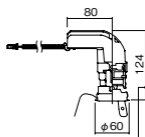

SmartArchi

NYY62111 (100-242V)

白色(4000K)

Ra85

●希望小売価格 **24,000**円(税抜)

※掲載の価格には消費税は含まれていません。

(330 lm) (12.2W) (27.0 lm/W) **S**

LED内蔵・電源ユニット別売

埋込穴φ55・埋込高124・重0.3kg

仕様: 反射板: プラスチック(アルミ蒸着鏡面仕上)

枠: アルミダイカスト(ホワイトつや消し仕上)

光源寿命40000時間(光束維持率70%)

備考: 適合電源ユニット(別売): 調光タイプNTS90151 DD9

オプション(別売): ディフュージョンフィルター

NYY90001・スプレッドフィルターNYY90002

中角タイプ

埋込型

●天井面取付専用

調光範囲(約1%~100%)

DALI-2(国際標準規格の照明制御通信方式)対応

NYY75024相当品

注)必ず適合電源ユニットと組み合わせてご使用ください。

注)調光する場合は適合調光器(別売)と組み合わせてご使用ください。

注)直下近接限度30cm

注)断熱施工仕様ではありません。

注)施工時、埋込高さは230mm以上必要となります。

注)LEDにはパラツキがあるため、同一品番商品でも商品ごとに発光色、明るさが異なる場合があります。