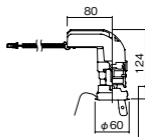

SmartArchi

NYY62111 (100-242V)

白色(4000K)

Ra85

Ⓜ希望小売価格**24,000**円(税抜)

※掲載の価格には消費税は含まれていません。

(330 lm)(12W)(27.5 lm/W) Ⓢ

LED内蔵・電源ユニット別売

埋込穴φ55・埋込高124・重0.3kg

仕様: 反射板: プラスチック(アルミ蒸着鏡面仕上)

枠: アルミダイカスト(ホワイトつや消し仕上)

光源寿命40000時間(光束維持率70%)

備考: 適合電源ユニット: 非調光タイプNTS90151 LE9 (別売)

オプション: ディフュージョンフィルターNYY90001

(別売)・スプレッドフィルターNYY90002 (別売)

中角タイプ

埋込型

●天井面取付専用

NYY75024相当品

注)必ず適合電源ユニットと組み合わせてご使用ください。

注)調光はできません。

注)直下近接限度30cm

注)断熱施工仕様ではありません。

注)施工時、埋込高さは230mm以上必要となります。

注)LEDにはバラツキがあるため、同一品番商品でも商品ごとに発光色、明るさが異なる場合があります。