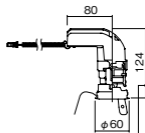

セパレートセルコン(A、AN、NTタイプ)との組み合わせ可能

NYY75024相当品

注)必ず適合電源ユニットと組み合わせてご使用ください。

注)調光する場合は適合調光器(別売)と組み合わせてご使用ください。

注)直下近接限度30cm

注)断熱施工仕様ではありません。

注)施工時、埋込高さは230mm以上必要となります。

注)LEDにはバラツキがあるため、同一品番商品でも商品ごとに発光色、明るさが異なる場合があります。