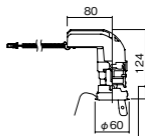

SmartArchi

NYY62111 (100-242V)

白色(4000K)

Ra85

●希望小売価格**24,000**円(税抜)

※掲載の価格には消費税は含まれていません。

(390 lm) (15.5W) (25.1 lm/W) **S**

LED内蔵・電源ユニット別売

埋込穴φ55・埋込高124・重0.3kg

仕様: 反射板: プラスチック(アルミ蒸着鏡面仕上)

枠: アルミダイカスト(ホワイトつや消し仕上)

光源寿命40000時間(光束維持率70%)

備考: 適合電源ユニット(別売): 調光タイプNTS90201 DD9

オプション(別売): ディフュージョンフィルター

NYY90001・スプレッドフィルターNYY90002

中角タイプ

埋込型

●天井面取付専用

調光範囲(約1%~100%)

DALI-2(国際標準規格の照明制御通信方式)対応

NYY75024相当品

注)必ず適合電源ユニットと組み合わせてご使用ください。

注)調光する場合は適合調光器(別売)と組み合わせてご使用ください。

注)直下近接限度30cm

注)断熱施工仕様ではありません。

注)施工時、埋込高さは230mm以上必要となります。

注)LEDにはパラツキがあるため、同一品番商品でも商品ごとに発光色、明るさが異なる場合があります。