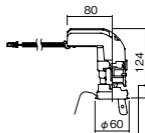

調光範囲(約1%~100%)

セパレートセルコン(A、AN、NTタイプ)との組み合わせ

可能

NYY75024相当品

注)必ず適合電源ユニットと組み合わせてご使用ください。

注)調光する場合は適合調光器(別売)と組み合わせてご使用ください。

注)直下近接限度30cm

注)断熱施工仕様ではありません。

注)施工時、埋込高さは230mm以上必要となります。

注)LEDにはバラツキがあるため、同一品番商品でも商品ごとに発光色、明るさが異なる場合があります。

オプション取付時: 130