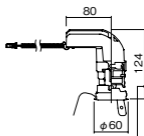

SmartArchi

NYY62112 (100-242V)

温白色(3500K)

Ra85

●希望小売価格 **24,000**円(税抜)

※掲載の価格には消費税は含まれていません。

(325 lm) (12.2W) (26.6 lm/W)

LED内蔵・電源ユニット別売

埋込穴φ55・埋込高124・重0.3kg

仕様: 反射板: プラスチック(アルミ蒸着鏡面仕上)

枠: アルミダイカスト(ホワイトつや消し仕上)

光源寿命40000時間(光束維持率70%)

備考: 適合電源ユニット(別売): 調光タイプNTS90151 DD9

オプション(別売): ディフュージョンフィルター

NYY90001・スプレッドフィルターNYY90002

中角タイプ

埋込型

●天井面取付専用

調光範囲(約1%~100%)

DALI-2(国際標準規格の照明制御通信方式)対応

NYY75020相当品

注)必ず適合電源ユニットと組み合わせてご使用ください。

注)調光する場合は適合調光器(別売)と組み合わせてご使用ください。

注)直下近接限度30cm

注)断熱施工仕様ではありません。

注)施工時、埋込高さは230mm以上必要となります。

注)LEDにはパラツキがあるため、同一品番商品でも商品ごとに発光色、明るさが異なる場合があります。