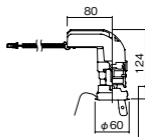

SmartArchi

NY Y62112 (100-242V)

温白色(3500K)

Ra85

Ⓜ希望小売価格**24,000**円(税抜)

※掲載の価格には消費税は含まれていません。

(325 lm) (12W) (27.0 lm/W) Ⓢ

LED内蔵・電源ユニット別売

埋込穴φ55・埋込高124・重0.3kg

仕様: 反射板: プラスチック(アルミ蒸着鏡面仕上)

枠: アルミダイカスト(ホワイトつや消し仕上)

光源寿命40000時間(光束維持率70%)

備考: 適合電源ユニット: 非調光タイプNTS90151 LE9 (別売)

オプション: ディフュージョンフィルターNYY90001

(別売)・スプレッドフィルターNYY90002 (別売)

中角タイプ

埋込型

●天井面取付専用

NY Y75020相当品

注)必ず適合電源ユニットと組み合わせてご使用ください。

注)調光はできません。

注)直下近接限度30cm

注)断熱施工仕様ではありません。

注)施工時、埋込高さは230mm以上必要となります。

注)LEDにはバラツキがあるため、同一品番商品でも商品ごとに発光色、明るさが異なる場合があります。