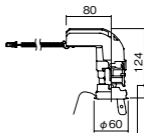

調光範囲(約1%~100%)

セパレートセルコン(A、AN、NTタイプ)との組み合わせ

可能

NYY75020相当品

注)必ず適合電源ユニットと組み合わせてご使用ください。

注)調光する場合は適合調光器(別売)と組み合わせてご使用ください。

注)直下近接限度30cm

注)断熱施工仕様ではありません。

注)施工時、埋込高さは230mm以上必要となります。

注)LEDにはバラツキがあるため、同一品番商品でも商品ごとに発光色、明るさが異なる場合があります。

オプション取付時:130