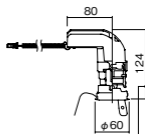

SmartArchi

NY Y62112 (100-242V)

温白色(3500K)

Ra85

●希望小売価格 **24,000**円(税抜)

※掲載の価格には消費税は含まれていません。

(385 lm) (15.4W) (25.0 lm/W) Ⓢ

LED内蔵・電源ユニット別売

埋込穴φ55・埋込高124・重0.3kg

仕様: 反射板: プラスチック(アルミ蒸着鏡面仕上)

枠: アルミダイカスト(ホワイトつや消し仕上)

光源寿命40000時間(光束維持率70%)

備考: 適合電源ユニット(別売): 調光タイプNTS90201K LD9

オプション(別売): ディフュージョンフィルター

NY Y90001・スプレッドフィルターNY Y90002

適合調光器(別売): ライトマネージャーFx NQ28861K・

NQ28841K

信号線式ライコンNQ21526・NQ21516・NQ21506・

NQ21505・NQ21502

中角タイプ

埋込型

●天井面取付専用

調光範囲(0%~100%)

セパレートセルコン(A、AN、NTタイプ)との組み合わせ

可能

注)必ず適合電源ユニットと組み合わせてご使用くだ

さい。

注)調光する場合は適合調光器(別売)と組み合わせて

ご使用ください。

注)直下近接限度30cm

注)断熱施工仕様ではありません。

注)施工時、埋込高さは230mm以上必要となります。

注)LEDにはバラツキがあるため、同一品番商品でも商

品ごとに発光色、明るさが異なる場合があります。