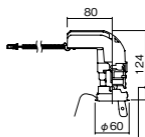

SmartArchi

NYY62112 (100-242V)

温白色(3500K)

Ra85

●希望小売価格 **24,000**円(税抜)

※掲載の価格には消費税は含まれていません。

(385 lm) (15.5W) (24.8 lm/W) **S**

LED内蔵・電源ユニット別売

埋込穴φ55・埋込高124・重0.3kg

仕様: 反射板: プラスチック(アルミ蒸着鏡面仕上)

枠: アルミダイキャスト(ホワイトつや消し仕上)

光源寿命40000時間(光束維持率70%)

備考: 適合電源ユニット(別売): 調光タイプNTS90201 DD9

オプション(別売): ディフュージョンフィルター

NYY90001・スプレッドフィルターNYY90002

中角タイプ

埋込型

●天井面取付専用

調光範囲(約1%~100%)

DALI-2(国際標準規格の照明制御通信方式)対応

NYY75020相当品

注)必ず適合電源ユニットと組み合わせてご使用ください。

注)調光する場合は適合調光器(別売)と組み合わせてご使用ください。

注)直下近接限度30cm

注)断熱施工仕様ではありません。

注)施工時、埋込高さは230mm以上必要となります。

注)LEDにはパラツキがあるため、同一品番商品でも商品ごとに発光色、明るさが異なる場合があります。