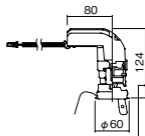

SmartArchi

NYY62112 (100-242V)

温白色(3500K)

Ra85

Ⓜ希望小売価格 **24,000**円(税抜)

※掲載の価格には消費税は含まれていません。

(385 lm) (15.4W) (25.0 lm/W) Ⓢ

LED内蔵・電源ユニット別売

埋込穴φ55・埋込高124・重0.3kg

仕様: 反射板: プラスチック(アルミ蒸着鏡面仕上)

枠: アルミダイカスト(ホワイトつや消し仕上)

光源寿命40000時間(光束維持率70%)

備考: 適合電源ユニット: 非調光タイプNTS90201 LE9 (別売)

オプション: ディフュージョンフィルターNYY90001

(別売)・スプレッドフィルターNYY90002 (別売)

中角タイプ

埋込型

●天井面取付専用

NYY75020相当品

注)必ず適合電源ユニットと組み合わせてご使用ください。

注)調光はできません。

注)直下近接限度30cm

注)断熱施工仕様ではありません。

注)施工時、埋込高さは230mm以上必要となります。

注)LEDにはバラツキがあるため、同一品番商品でも商品ごとに発光色、明るさが異なる場合があります。