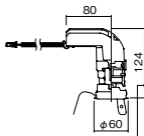

SmartArchi

NYY62113 (100V)

電球色(3000K)

Ra85

●希望小売価格**24,000**円(税抜)

※掲載の価格には消費税は含まれていません。

(205 lm) (7.2W) (28.4 lm/W) Ⓢ

LED内蔵・電源ユニット別売

埋込穴φ55・埋込高124・重0.3kg

仕様: 反射板: プラスチック(アルミ蒸着鏡面仕上)

枠: アルミダイカスト(ホワイトつや消し仕上)

光源寿命40000時間(光束維持率70%)

備考: 適合電源ユニット: 非調光タイプNTS90101 LE1 (別売)

オプション: ディフュージョンフィルターNYY90001

(別売)・スプレッドフィルターNYY90002 (別売)

中角タイプ

埋込型

●天井面取付専用

NYY75023相当品

注)必ず適合電源ユニットと組み合わせてご使用ください。

注)調光はできません。

注)直下近接限度30cm

注)断熱施工仕様ではありません。

注)施工時、埋込高さは230mm以上必要となります。

注)LEDにはバラツキがあるため、同一品番商品でも商品ごとに発光色、明るさが異なる場合があります。