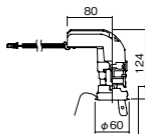

セパレートセルコン(A、AN、NTタイプ)との組み合わせ可能

NYY75023相当品

注)必ず適合電源ユニットと組み合わせてご使用ください。

注)調光する場合は適合調光器(別売)と組み合わせてご使用ください。

注)直下近接限度30cm

注)断熱施工仕様ではありません。

注)施工時、埋込高さは230mm以上必要となります。

注)LEDにはバラツキがあるため、同一品番商品でも商品ごとに発光色、明るさが異なる場合があります。