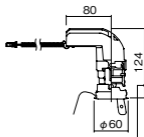

SmartArchi

NYY62113 (100-242V)

電球色(3000K)

Ra85

●希望小売価格**24,000**円(税抜)

※掲載の価格には消費税は含まれていません。

(315 lm) (12W) (26.2 lm/W) Ⓢ

LED内蔵・電源ユニット別売

埋込穴φ55・埋込高124・重0.3kg

仕様: 反射板: プラスチック(アルミ蒸着鏡面仕上)

枠: アルミダイカスト(ホワイトつや消し仕上)

光源寿命40000時間(光束維持率70%)

備考: 適合電源ユニット: 非調光タイプNTS90151 LE9 (別売)

オプション: ディフュージョンフィルターNYY90001

(別売)・スプレッドフィルターNYY90002 (別売)

中角タイプ

埋込型

●天井面取付専用

NYY75023相当品

注)必ず適合電源ユニットと組み合わせてご使用ください。

注)調光はできません。

注)直下近接限度30cm

注)断熱施工仕様ではありません。

注)施工時、埋込高さは230mm以上必要となります。

注)LEDにはバラツキがあるため、同一品番商品でも商品ごとに発光色、明るさが異なる場合があります。