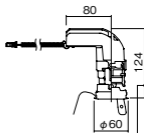

調光範囲(約1%~100%)

セパレートセルコン(A、AN、NTタイプ)との組み合わせ

可能

NYY75023相当品

注)必ず適合電源ユニットと組み合わせてご使用ください。

注)調光する場合は適合調光器(別売)と組み合わせてご使用ください。

注)直下近接限度30cm

注)断熱施工仕様ではありません。

注)施工時、埋込高さは230mm以上必要となります。

注)LEDにはバラツキがあるため、同一品番商品でも商品ごとに発光色、明るさが異なる場合があります。

オプション取付時:130