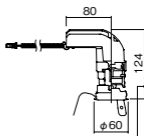

SmartArchi

NYY62113 (100-242V)

電球色(3000K)

Ra85

Ⓜ希望小売価格 **24,000**円(税抜)

※掲載の価格には消費税は含まれていません。

(370 lm) (15.5W) (23.8 lm/W) Ⓢ

LED内蔵・電源ユニット別売

埋込穴φ55・埋込高124・重0.3kg

仕様: 反射板: プラスチック(アルミ蒸着鏡面仕上)

枠: アルミダイカスト(ホワイトつや消し仕上)

光源寿命40000時間(光束維持率70%)

備考: 適合電源ユニット(別売): 調光タイプNTS90201 DD9

オプション(別売): ディフュージョンフィルター

NYY90001・スプレッドフィルターNYY90002

中角タイプ

埋込型

●天井面取付専用

調光範囲(約1%~100%)

DALI-2(国際標準規格の照明制御通信方式)対応

NYY75023相当品

注)必ず適合電源ユニットと組み合わせてご使用ください。

注)調光する場合は適合調光器(別売)と組み合わせてご使用ください。

注)直下近接限度30cm

注)断熱施工仕様ではありません。

注)施工時、埋込高さは230mm以上必要となります。

注)LEDにはパラツキがあるため、同一品番商品でも商品ごとに発光色、明るさが異なる場合があります。