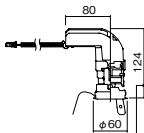

セパレートセルコン(A、AN、NTタイプ)との組み合わせ可能

NYY75023相当品

注)必ず適合電源ユニットと組み合わせてご使用ください。

注)調光する場合は適合調光器(別売)と組み合わせてご使用ください。

注)直下近接限度30cm

注)断熱施工仕様ではありません。

注)施工時、埋込高さは230mm以上必要となります。

注)LEDにはバラツキがあるため、同一品番商品でも商品ごとに発光色、明るさが異なる場合があります。