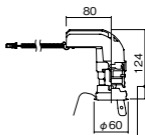

可能

注)必ず適合電源ユニットと組み合わせてご使用ください。

注)調光する場合は適合調光器(別売)と組み合わせてご使用ください。

注)直下近接限度30cm

注)断熱施工仕様ではありません。

注)施工時、埋込高さは230mm以上必要となります。

注)LEDにはバラツキがあるため、同一品番商品でも商品ごとに発光色、明るさが異なる場合があります。

オプション取付時: 130