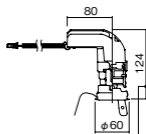

セパレートセルコン(A、AN、NTタイプ)との組み合わせ可能

NYY75022相当品

注)必ず適合電源ユニットと組み合わせてご使用ください。

注)調光する場合は適合調光器(別売)と組み合わせてご使用ください。

注)直下近接限度30cm

注)断熱施工仕様ではありません。

注)施工時、埋込高さは230mm以上必要となります。

注)LEDにはバラツキがあるため、同一品番商品でも商品ごとに発光色、明るさが異なる場合があります。