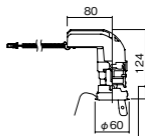

SmartArchi

NYY62114 (100-242V)

電球色 (2700K)

Ra85

●希望小売価格 **24,000**円 (税抜)

※掲載の価格には消費税は含まれていません。

(305 lm) (12.2W) (25.0 lm/W) **S**

LED内蔵・電源ユニット別売

埋込穴φ55・埋込高124・重0.3kg

仕様: 反射板: プラスチック (アルミ蒸着鏡面仕上)

枠: アルミダイカスト (ホワイトつや消し仕上)

光源寿命40000時間 (光束維持率70%)

備考: 適合電源ユニット (別売): 調光タイプNTS90151 DD9

オプション (別売): ディフュージョンフィルター

NYY90001・スプレッドフィルターNYY90002

中角タイプ

埋込型

●天井面取付専用

調光範囲 (約1%~100%)

DALI-2 (国際標準規格の照明制御通信方式) 対応

NYY75022相当品

注) 必ず適合電源ユニットと組み合わせてご使用ください。

注) 調光する場合は適合調光器 (別売) と組み合わせてご使用ください。

注) 直下近接限度30cm

注) 断熱施工仕様ではありません。

注) 施工時、埋込高さは230mm以上必要となります。

注) LEDにはパラツキがあるため、同一品番商品でも商品ごとに発光色、明るさが異なる場合があります。