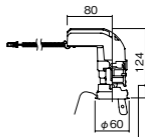

SmartArchi

NYY62114 (100-242V)

電球色(2700K)

Ra85

●希望小売価格**24,000**円(税抜)

※掲載の価格には消費税は含まれていません。

(305 lm) (12W) (25.4 lm/W) Ⓢ

LED内蔵・電源ユニット別売

埋込穴φ55・埋込高124・重0.3kg

仕様: 反射板: プラスチック(アルミ蒸着鏡面仕上)

枠: アルミダイカスト(ホワイトつや消し仕上)

光源寿命40000時間(光束維持率70%)

備考: 適合電源ユニット: 非調光タイプNTS90151 LE9 (別売)

オプション: ディフュージョンフィルターNYY90001

(別売)・スプレッドフィルターNYY90002 (別売)

中角タイプ

埋込型

●天井面取付専用

NYY75022相当品

注)必ず適合電源ユニットと組み合わせてご使用ください。

注)調光はできません。

注)直下近接限度30cm

注)断熱施工仕様ではありません。

注)施工時、埋込高さは230mm以上必要となります。

注)LEDにはバラツキがあるため、同一品番商品でも商品ごとに発光色、明るさが異なる場合があります。