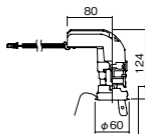

セパレートセルコン(A、AN、NTタイプ)との組み合わせ可能

NYY75022相当品

注)必ず適合電源ユニットと組み合わせてご使用ください。

注)調光する場合は適合調光器(別売)と組み合わせてご使用ください。

注)直下近接限度30cm

注)断熱施工仕様ではありません。

注)施工時、埋込高さは230mm以上必要となります。

注)LEDにはバラツキがあるため、同一品番商品でも商品ごとに発光色、明るさが異なる場合があります。