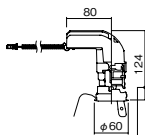

SmartArchi

NY62114 (100-242V)

電球色(2700K)

Ra85

●希望小売価格**24,000**円(税抜)

※掲載の価格には消費税は含まれていません。

(360 lm) (15.4W) (23.3 lm/W) Ⓢ

LED内蔵・電源ユニット別売

埋込穴φ55・埋込高124・重0.3kg

仕様: 反射板: プラスチック(アルミ蒸着鏡面仕上)

枠: アルミダイカスト(ホワイトつや消し仕上)

光源寿命40000時間(光束維持率70%)

備考: 適合電源ユニット(別売): 調光タイプNTS90201K LD9

オプション(別売): ディフュージョンフィルター

NY90001・スプレッドフィルターNY90002

適合調光器(別売): ライトマネージャーFx NQ28861K・

NQ28841K

信号線式ライコンNQ21526・NQ21516・NQ21506・

NQ21505・NQ21502

中角タイプ

埋込型

●天井面取付専用

調光範囲(0%~100%)

セパレートセルコン(A、AN、NTタイプ)との組み合わせ

可能

注)必ず適合電源ユニットと組み合わせてご使用くだ

さい。

注)調光する場合は適合調光器(別売)と組み合わせて

ご使用ください。

注)直下近接限度30cm

注)断熱施工仕様ではありません。

注)施工時、埋込高さは230mm以上必要となります。

注)LEDにはバラツキがあるため、同一品番商品でも商

品ごとに発光色、明るさが異なる場合があります。