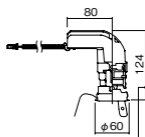

SmartArchi

NYY62114 (100-242V)

電球色 (2700K)

Ra85

●希望小売価格 **24,000**円(税抜)

※掲載の価格には消費税は含まれていません。

(360 lm) (15.5W) (23.2 lm/W) **S**

LED内蔵・電源ユニット別売

埋込穴φ55・埋込高124・重0.3kg

仕様: 反射板: プラスチック(アルミ蒸着鏡面仕上)

枠: アルミダイカスト(ホワイトつや消し仕上)

光源寿命40000時間(光束維持率70%)

備考: 適合電源ユニット(別売): 調光タイプNTS90201 DD9

オプション(別売): ディフュージョンフィルター

NYY90001・スプレッドフィルターNYY90002

中角タイプ

埋込型

●天井面取付専用

調光範囲(約1%~100%)

DALI-2(国際標準規格の照明制御通信方式)対応

NYY75022相当品

注)必ず適合電源ユニットと組み合わせてご使用ください。

注)調光する場合は適合調光器(別売)と組み合わせてご使用ください。

注)直下近接限度30cm

注)断熱施工仕様ではありません。

注)施工時、埋込高さは230mm以上必要となります。

注)LEDにはパラツキがあるため、同一品番商品でも商品ごとに発光色、明るさが異なる場合があります。