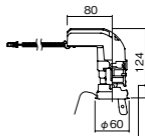

SmartArchi

NYY62114 (100-242V)

電球色(2700K)

Ra85

Ⓜ希望小売価格**24,000**円(税抜)

※掲載の価格には消費税は含まれていません。

(360 lm) (15.4W) (23.3 lm/W) Ⓢ

LED内蔵・電源ユニット別売

埋込穴φ55・埋込高124・重0.3kg

仕様: 反射板: プラスチック(アルミ蒸着鏡面仕上)

枠: アルミダイカスト(ホワイトつや消し仕上)

光源寿命40000時間(光束維持率70%)

備考: 適合電源ユニット: 非調光タイプNTS90201 LE9 (別売)

オプション: ディフュージョンフィルターNYY90001

(別売)・スプレッドフィルターNYY90002 (別売)

中角タイプ

埋込型

●天井面取付専用

NYY75022相当品

注)必ず適合電源ユニットと組み合わせてご使用ください。

注)調光はできません。

注)直下近接限度30cm

注)断熱施工仕様ではありません。

注)施工時、埋込高さは230mm以上必要となります。

注)LEDにはバラツキがあるため、同一品番商品でも商品ごとに発光色、明るさが異なる場合があります。