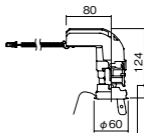

調光範囲(約1%~100%)

セパレートセルコン(A、AN、NTタイプ)との組み合わせ

可能

NYY75022相当品

注)必ず適合電源ユニットと組み合わせてご使用ください。

注)調光する場合は適合調光器(別売)と組み合わせてご使用ください。

注)直下近接限度30cm

注)断熱施工仕様ではありません。

注)施工時、埋込高さは230mm以上必要となります。

注)LEDにはバラツキがあるため、同一品番商品でも商品ごとに発光色、明るさが異なる場合があります。

オプション取付時: 130