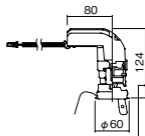

SmartArchi

NYY62121 (100V)

白色(4000K)

Ra85

○希望小売価格 **24,000**円(税抜)

※掲載の価格には消費税は含まれていません。

(545 lm) (7.2W) (75.6 lm/W)

LED内蔵・電源ユニット別売

埋込穴φ55・埋込高124・重0.3kg

仕様: 反射板: プラスチック(アルミ蒸着鏡面仕上)

枠: アルミダイカスト(ホワイトつや消し仕上)

光源寿命40000時間(光束維持率70%)

備考: 適合電源ユニット: 非調光タイプNTS90101 LE1 (別売)

オプション: ディフュージョンフィルターNYY90001

(別売)

中角タイプ

埋込型

●天井面取付専用

NYY75034相当品

注) 必ず適合電源ユニットと組み合わせてご使用ください。

注) 調光はできません。

注) 直下近接限度30cm

注) 断熱施工仕様ではありません。

注) 施工時、埋込高さは230mm以上必要となります。

注) LEDにはバラツキがあるため、同一品番商品でも商品ごとに発光色、明るさが異なる場合があります。