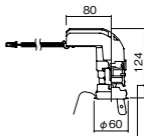

SmartArchi

NYY62121 (100-242V)

白色(4000K)

Ra85

○希望小売価格**24,000**円(税抜)

※掲載の価格には消費税は含まれていません。

(545 lm) (7.2W) (75.6 lm/W) Ⓢ

LED内蔵・電源ユニット別売

埋込穴φ55・埋込高124・重0.3kg

仕様: 反射板: プラスチック(アルミ蒸着鏡面仕上)

枠: アルミダイカスト(ホワイトつや消し仕上)

光源寿命40000時間(光束維持率70%)

備考: 適合電源ユニット: 非調光タイプNTS90101 LE9 (別売)

オプション: ディフュージョンフィルターNYY90001

(別売)

中角タイプ

埋込型

●天井面取付専用

NYY75034相当品

注)必ず適合電源ユニットと組み合わせてご使用ください。

注)調光はできません。

注)直下近接限度30cm

注)断熱施工仕様ではありません。

注)施工時、埋込高さは230mm以上必要となります。

注)LEDにはバラツキがあるため、同一品番商品でも商品ごとに発光色、明るさが異なる場合があります。