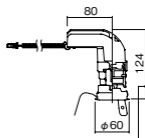

NY75034相当品

注)必ず適合電源ユニットと組み合わせてご使用ください。

注)調光する場合は適合調光器(別売)と組み合わせてご使用ください。

注)直下近接限度30cm

注)断熱施工仕様ではありません。

注)施工時、埋込高さは230mm以上必要となります。

注)LEDにはバラツキがあるため、同一品番商品でも商品ごとに発光色、明るさが異なる場合があります。

オプション取付時: 130