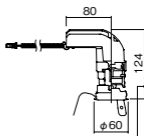

SmartArchi

NYY62121 (100-242V)

白色(4000K)

Ra85

○希望小売価格**24,000**円(税抜)

※掲載の価格には消費税は含まれていません。

(835 lm) (12.2W) (68.4 lm/W) **S**

LED内蔵・電源ユニット別売

埋込穴φ55・埋込高124・重0.3kg

仕様: 反射板: プラスチック(アルミ蒸着鏡面仕上)

枠: アルミダイカスト(ホワイトつや消し仕上)

光源寿命40000時間(光束維持率70%)

備考: 適合電源ユニット(別売): 調光タイプNTS90151 DD9

オプション(別売): ディフュージョンフィルター

NYY90001

中角タイプ

埋込型

●天井面取付専用

調光範囲(約1%~100%)

DALI-2(国際標準規格の照明制御通信方式)対応

NYY75034相当品

注)必ず適合電源ユニットと組み合わせてご使用ください。

注)調光する場合は適合調光器(別売)と組み合わせてご使用ください。

注)直下近接限度30cm

注)断熱施工仕様ではありません。

注)施工時、埋込高さは230mm以上必要となります。

注)LEDにはパラツキがあるため、同一品番商品でも商品ごとに発光色、明るさが異なる場合があります。