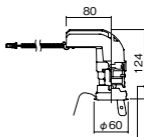

SmartArchi

NY Y62121 (100-242V)

白色(4000K)

Ra85

○希望小売価格 **24,000**円(税抜)

※掲載の価格には消費税は含まれていません。

(835 lm) (12W) (69.5 lm/W) Ⓢ

LED内蔵・電源ユニット別売

埋込穴φ55・埋込高124・重0.3kg

仕様: 反射板: プラスチック(アルミ蒸着鏡面仕上)

枠: アルミダイカスト(ホワイトつや消し仕上)

光源寿命40000時間(光束維持率70%)

備考: 適合電源ユニット: 非調光タイプNTS90151 LE9 (別売)

オプション: ディフュージョンフィルターNYY90001

(別売)

中角タイプ

埋込型

●天井面取付専用

NY Y75034相当品

注) 必ず適合電源ユニットと組み合わせてご使用ください。

注) 調光はできません。

注) 直下近接限度30cm

注) 断熱施工仕様ではありません。

注) 施工時、埋込高さは230mm以上必要となります。

注) LEDにはバラツキがあるため、同一品番商品でも商品ごとに発光色、明るさが異なる場合があります。