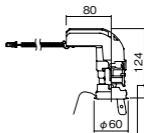

注)必ず適合電源ユニットと組み合わせてご使用く  
ださい。

注)調光する場合は適合調光器(別売)と組み合わせて  
ご使用ください。

注)直下近接限度30cm

注)断熱施工仕様ではありません。

注)施工時、埋込高さは230mm以上必要となります。

注)LEDにはバラツキがあるため、同一品番商品でも商  
品ごとに発光色、明るさが異なる場合があります。

オプション取付時: 130