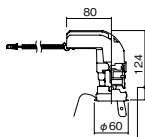

SmartArchi

NYY62121 (100-242V)

白色(4000K)

Ra85

○希望小売価格 **24,000**円(税抜)

※掲載の価格には消費税は含まれていません。

(980 lm) (15.5W) (63.2 lm/W)

LED内蔵・電源ユニット別売

埋込穴φ55・埋込高124・重0.3kg

仕様: 反射板: プラスチック(アルミ蒸着鏡面仕上)

枠: アルミダイキャスト(ホワイトつや消し仕上)

光源寿命40000時間(光束維持率70%)

備考: 適合電源ユニット(別売): 調光タイプNTS90201 DD9

オプション(別売): ディフュージョンフィルター

NYY90001

中角タイプ

埋込型

●天井面取付専用

調光範囲(約1%~100%)

DALI-2(国際標準規格の照明制御通信方式)対応

NYY75034相当品

注)必ず適合電源ユニットと組み合わせてご使用ください。

注)調光する場合は適合調光器(別売)と組み合わせてご使用ください。

注)直下近接限度30cm

注)断熱施工仕様ではありません。

注)施工時、埋込高さは230mm以上必要となります。

注)LEDにはパラツキがあるため、同一品番商品でも商品ごとに発光色、明るさが異なる場合があります。